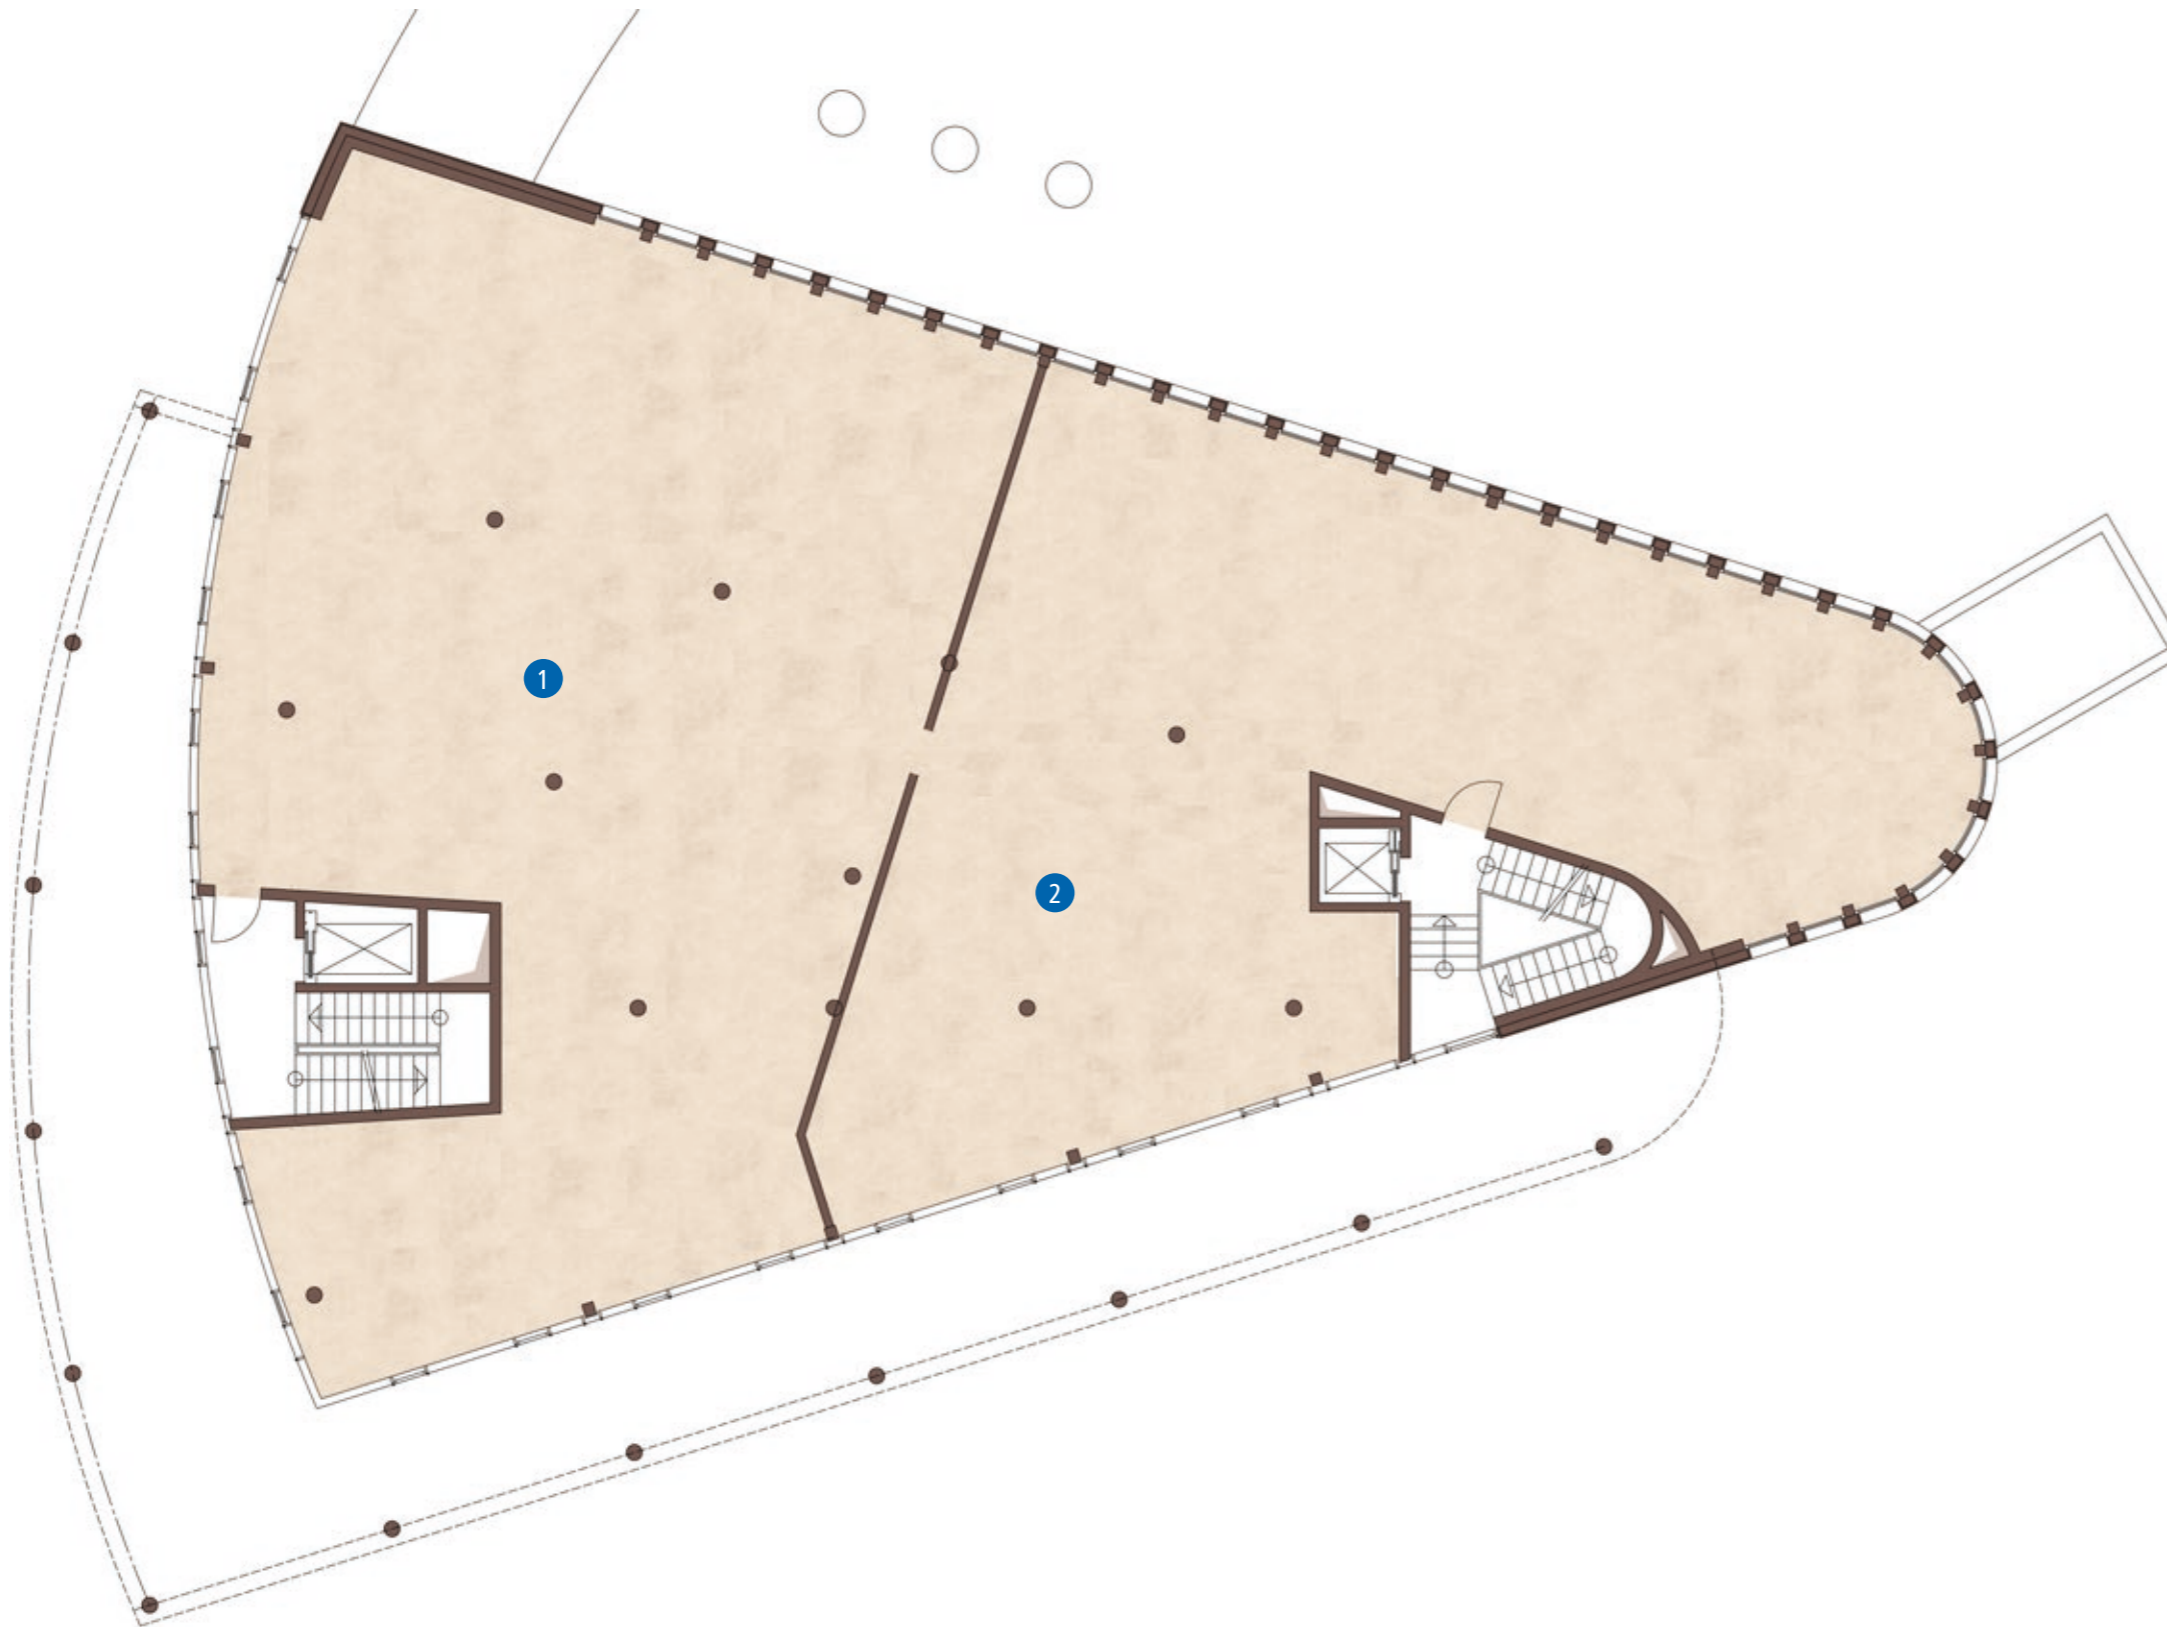

DIE LEDA

LEERANER HAFENARKADEN

1. OBERGESCHOSS

Büro

GESAMT

ca. 564,9 m²

① Bürofläche 1 ca. 317,90 m²

② Bürofläche 2 ca. 246,79 m²

GESAMT ca. 564,9 m²

WEST ANSICHT

ENGEL & VÖLKERS