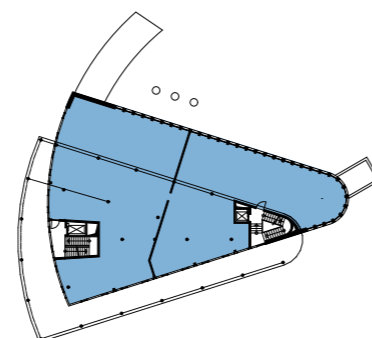

DIE LEDA

LEERANER HAFENARKADEN

1. OBERGESCHOSS

Büro

GESAMT

ca. 564,9 m²

① Bürofläche 1 ca. 317,90 m²

② Bürofläche 2 ca. 246,79 m²

GESAMT ca. 564,9 m²

WEST ANSICHT

ENGEL & VÖLKERS